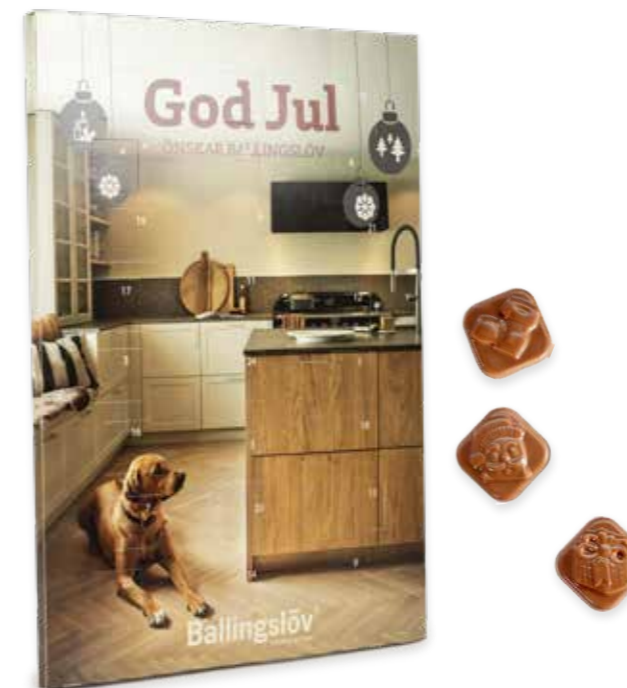

Adventskalender 75g

Stor sjokoladekalender hvor du får helt eget trykk på både for- og baksiden. Kalenderen folieres som standard og inneholder melkesjokolade med min. 30% Fairtrade-sertifisert kakao.

- Nettovekt: 75g
- Størrelse: 348x248x11 mm
- Minste bestilling: 250 stk