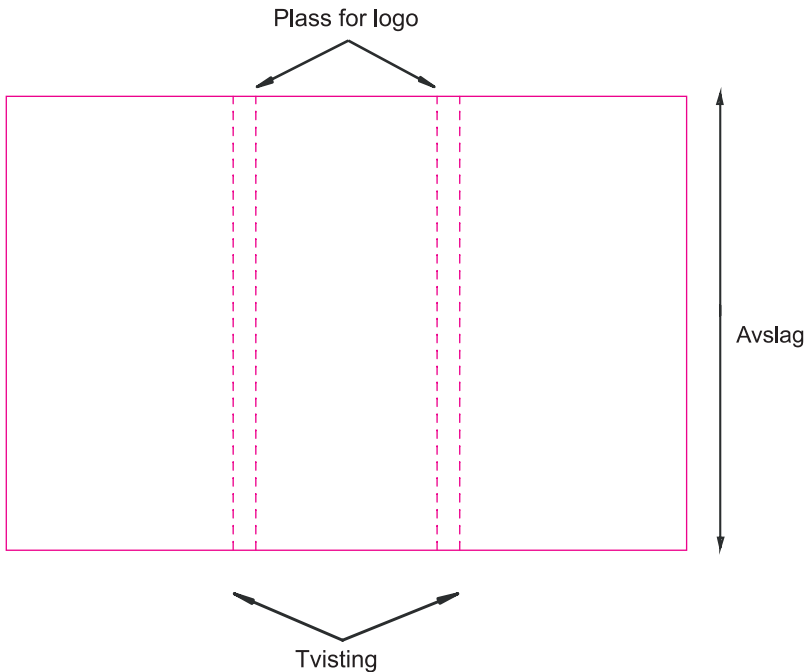

Mal for tilpasset design

Produkt: Drops, karameller med sjokoladetrekk, karameller

Mål på ferdig produkt (ca)

Bredde: 90 mm

Høyde: 60 mm

Dybde: 15 mm

Trykketeknik: CMYK

Stanse: 

Utfall: 

En hvit kant kan forekomme lengst ut på vingene.
Materiellet trykkes på rull og skjæres uten skjæremerker ved tvisting.
Det går derfor ikke å beregne eksakt hvor motivet havner.
Mønsteret skal repeteres med 60 mm i høyde.