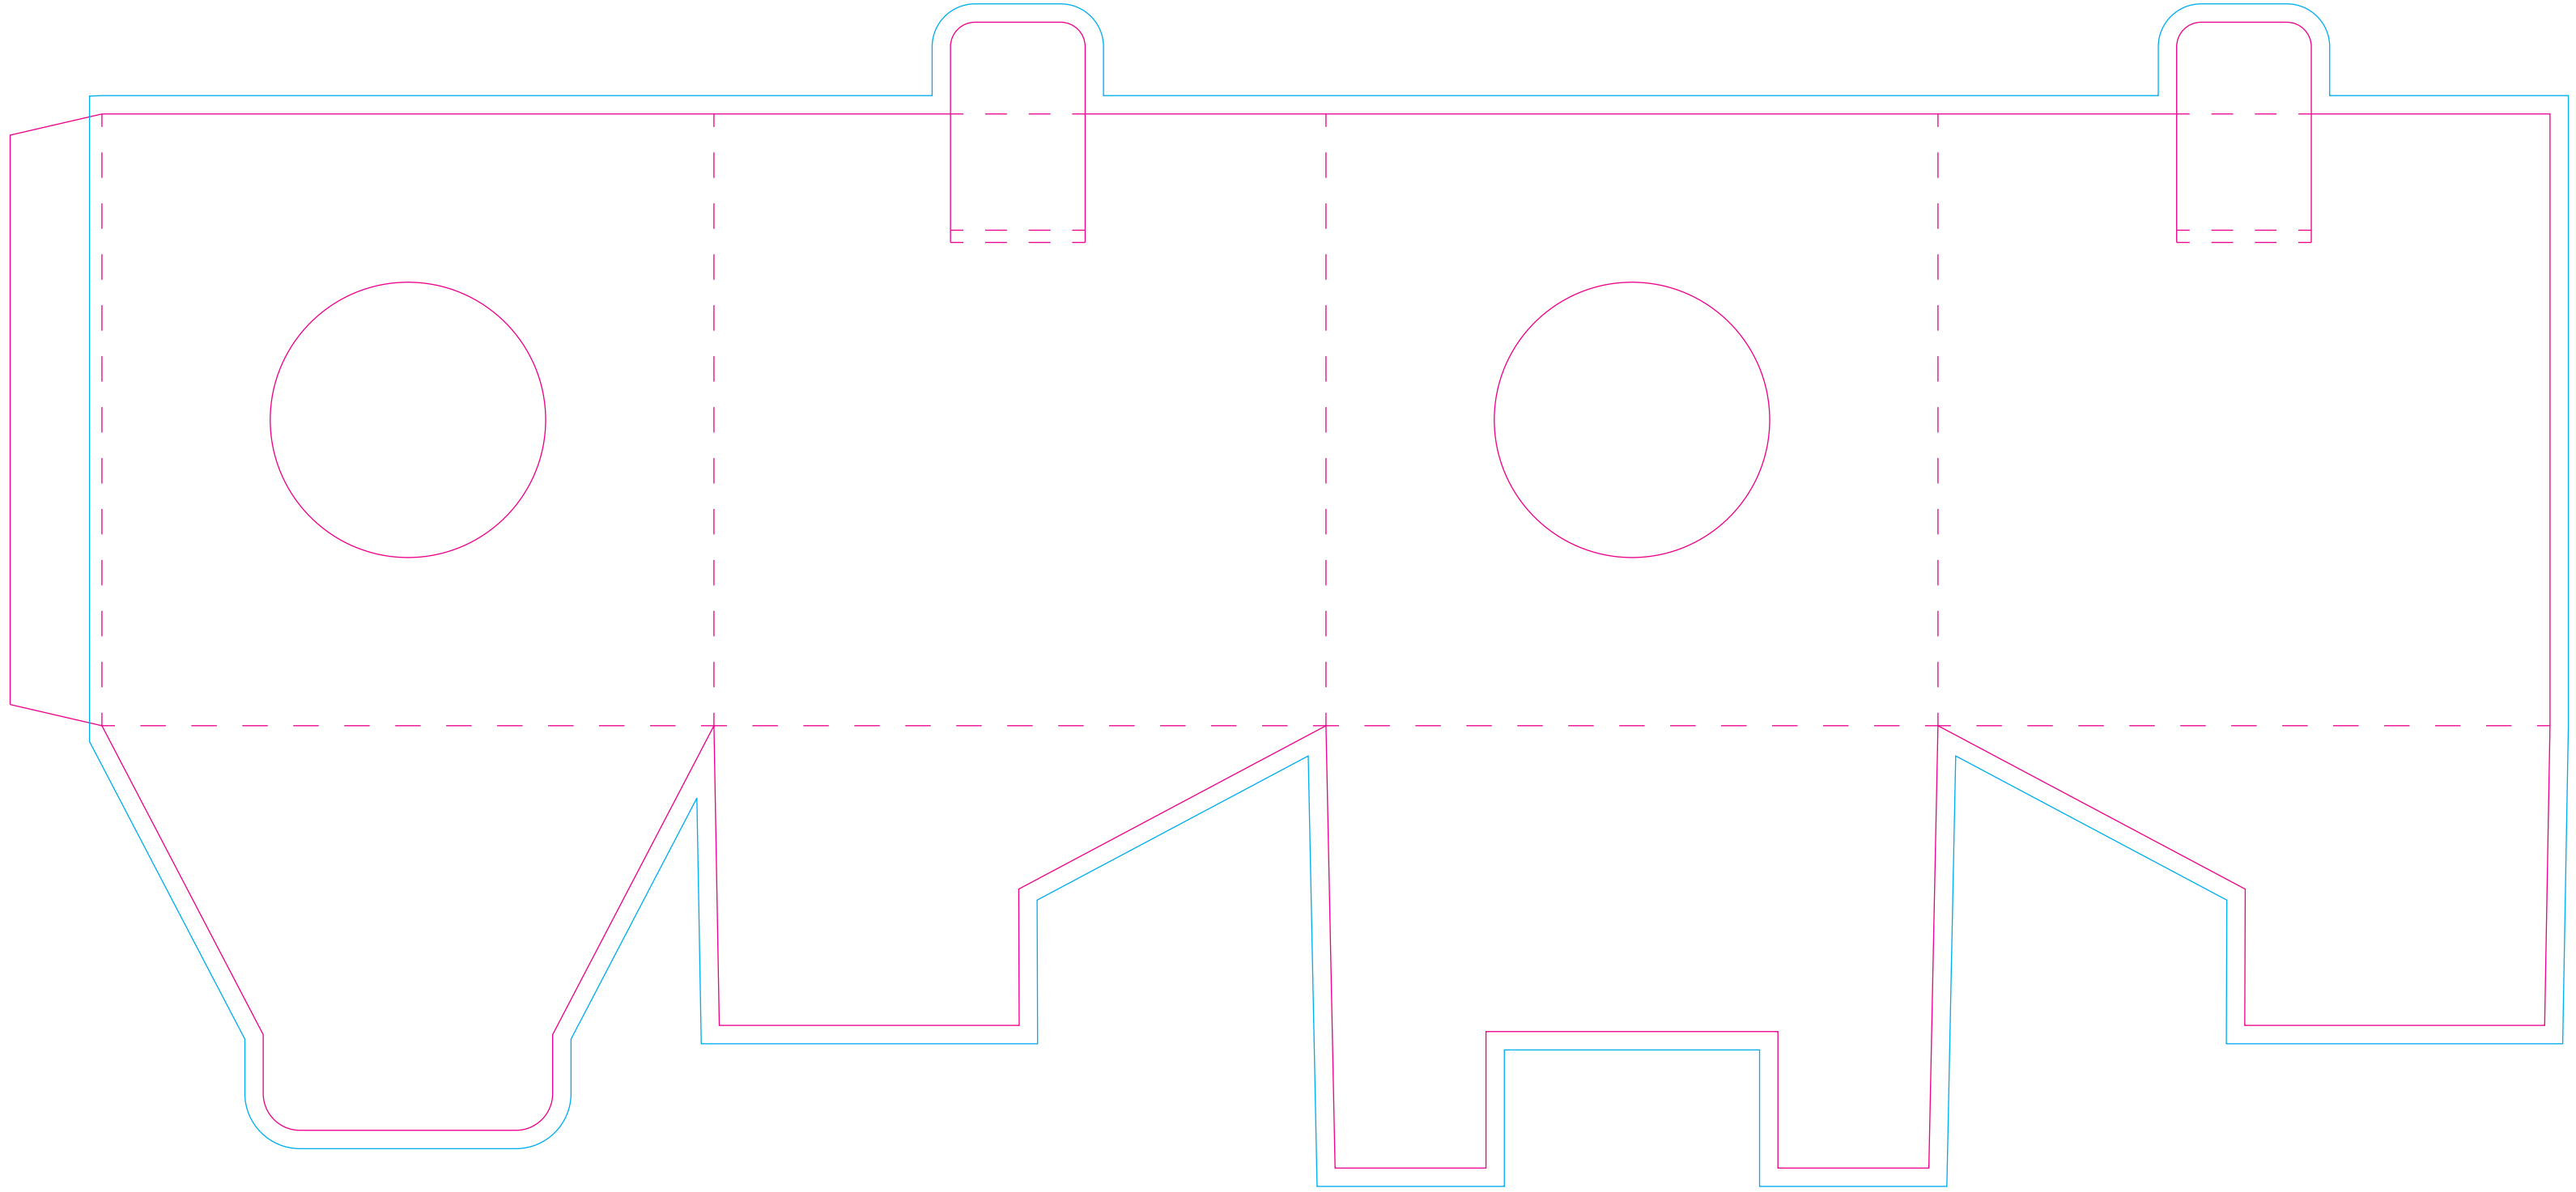

Mal for tilpasset design

Produkt: Julekule - aske

Mål på ferdig produkt (ca)

Bredde: 105 mm

Høyde: 100mm

Dybde: 100 mm

Trykkteknikk: CMYK

Stanse: 

Utfall: 

Mal for tilpasset design

Produkt: Julkule, cmyk + hvit

Mål på ferdig produkt (ca)

Bredde: 95 mm i diameter

Trykkflate

Mal for tilpasset design

Produkt: Julekule - lokk

Mål på ferdig produkt (ca)

Bredde: 105 mm

Høyde: 100mm

Dybde: 100 mm

Trykkteknikk: CMYK

Stanse: 

Utfall: 