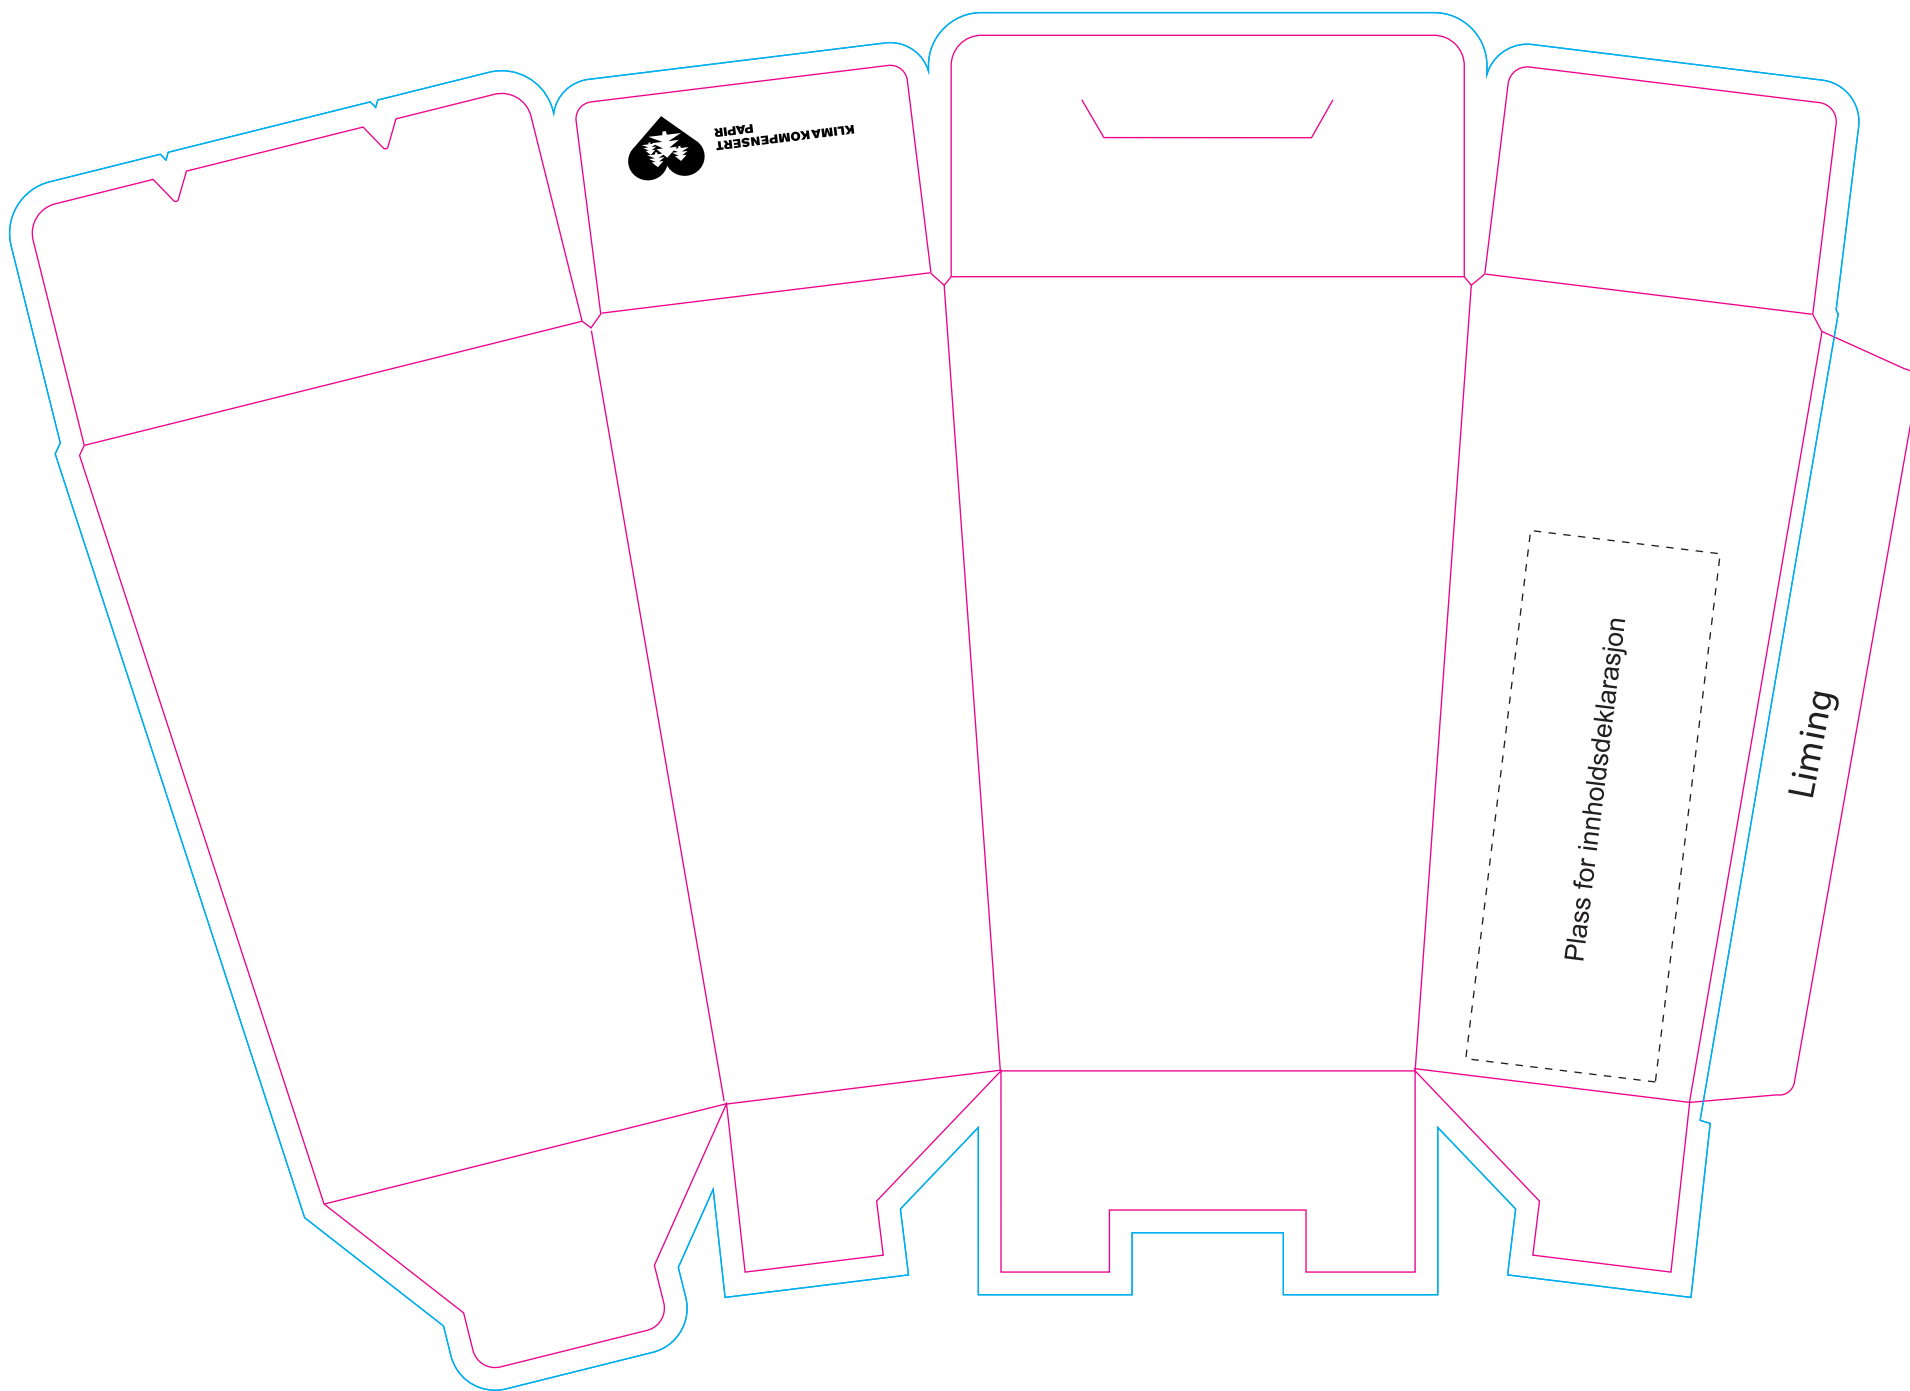

## Mal for tilpasset design

Produkt: Lübecker marsipan 55g

Mål på ferdig produkt (ca)

Bredde: 68 mm

Høyde: 102 mm

Dybde: 44 mm

Trykketeknik: CMYK

Stanse: 

Utfall: 

7° rotasjon mellom sidene

# Mal for tilpasset design

Produkt: Lübecker marsipan 150g

Mål på ferdig produkt (ca)

Bredde: 130 mm

Høyde: 110 mm

Dybde: 75 mm

Trykketeknik: CMYK

Stanse: 

Utfall: 

6,5° rotasjon mellom sidene