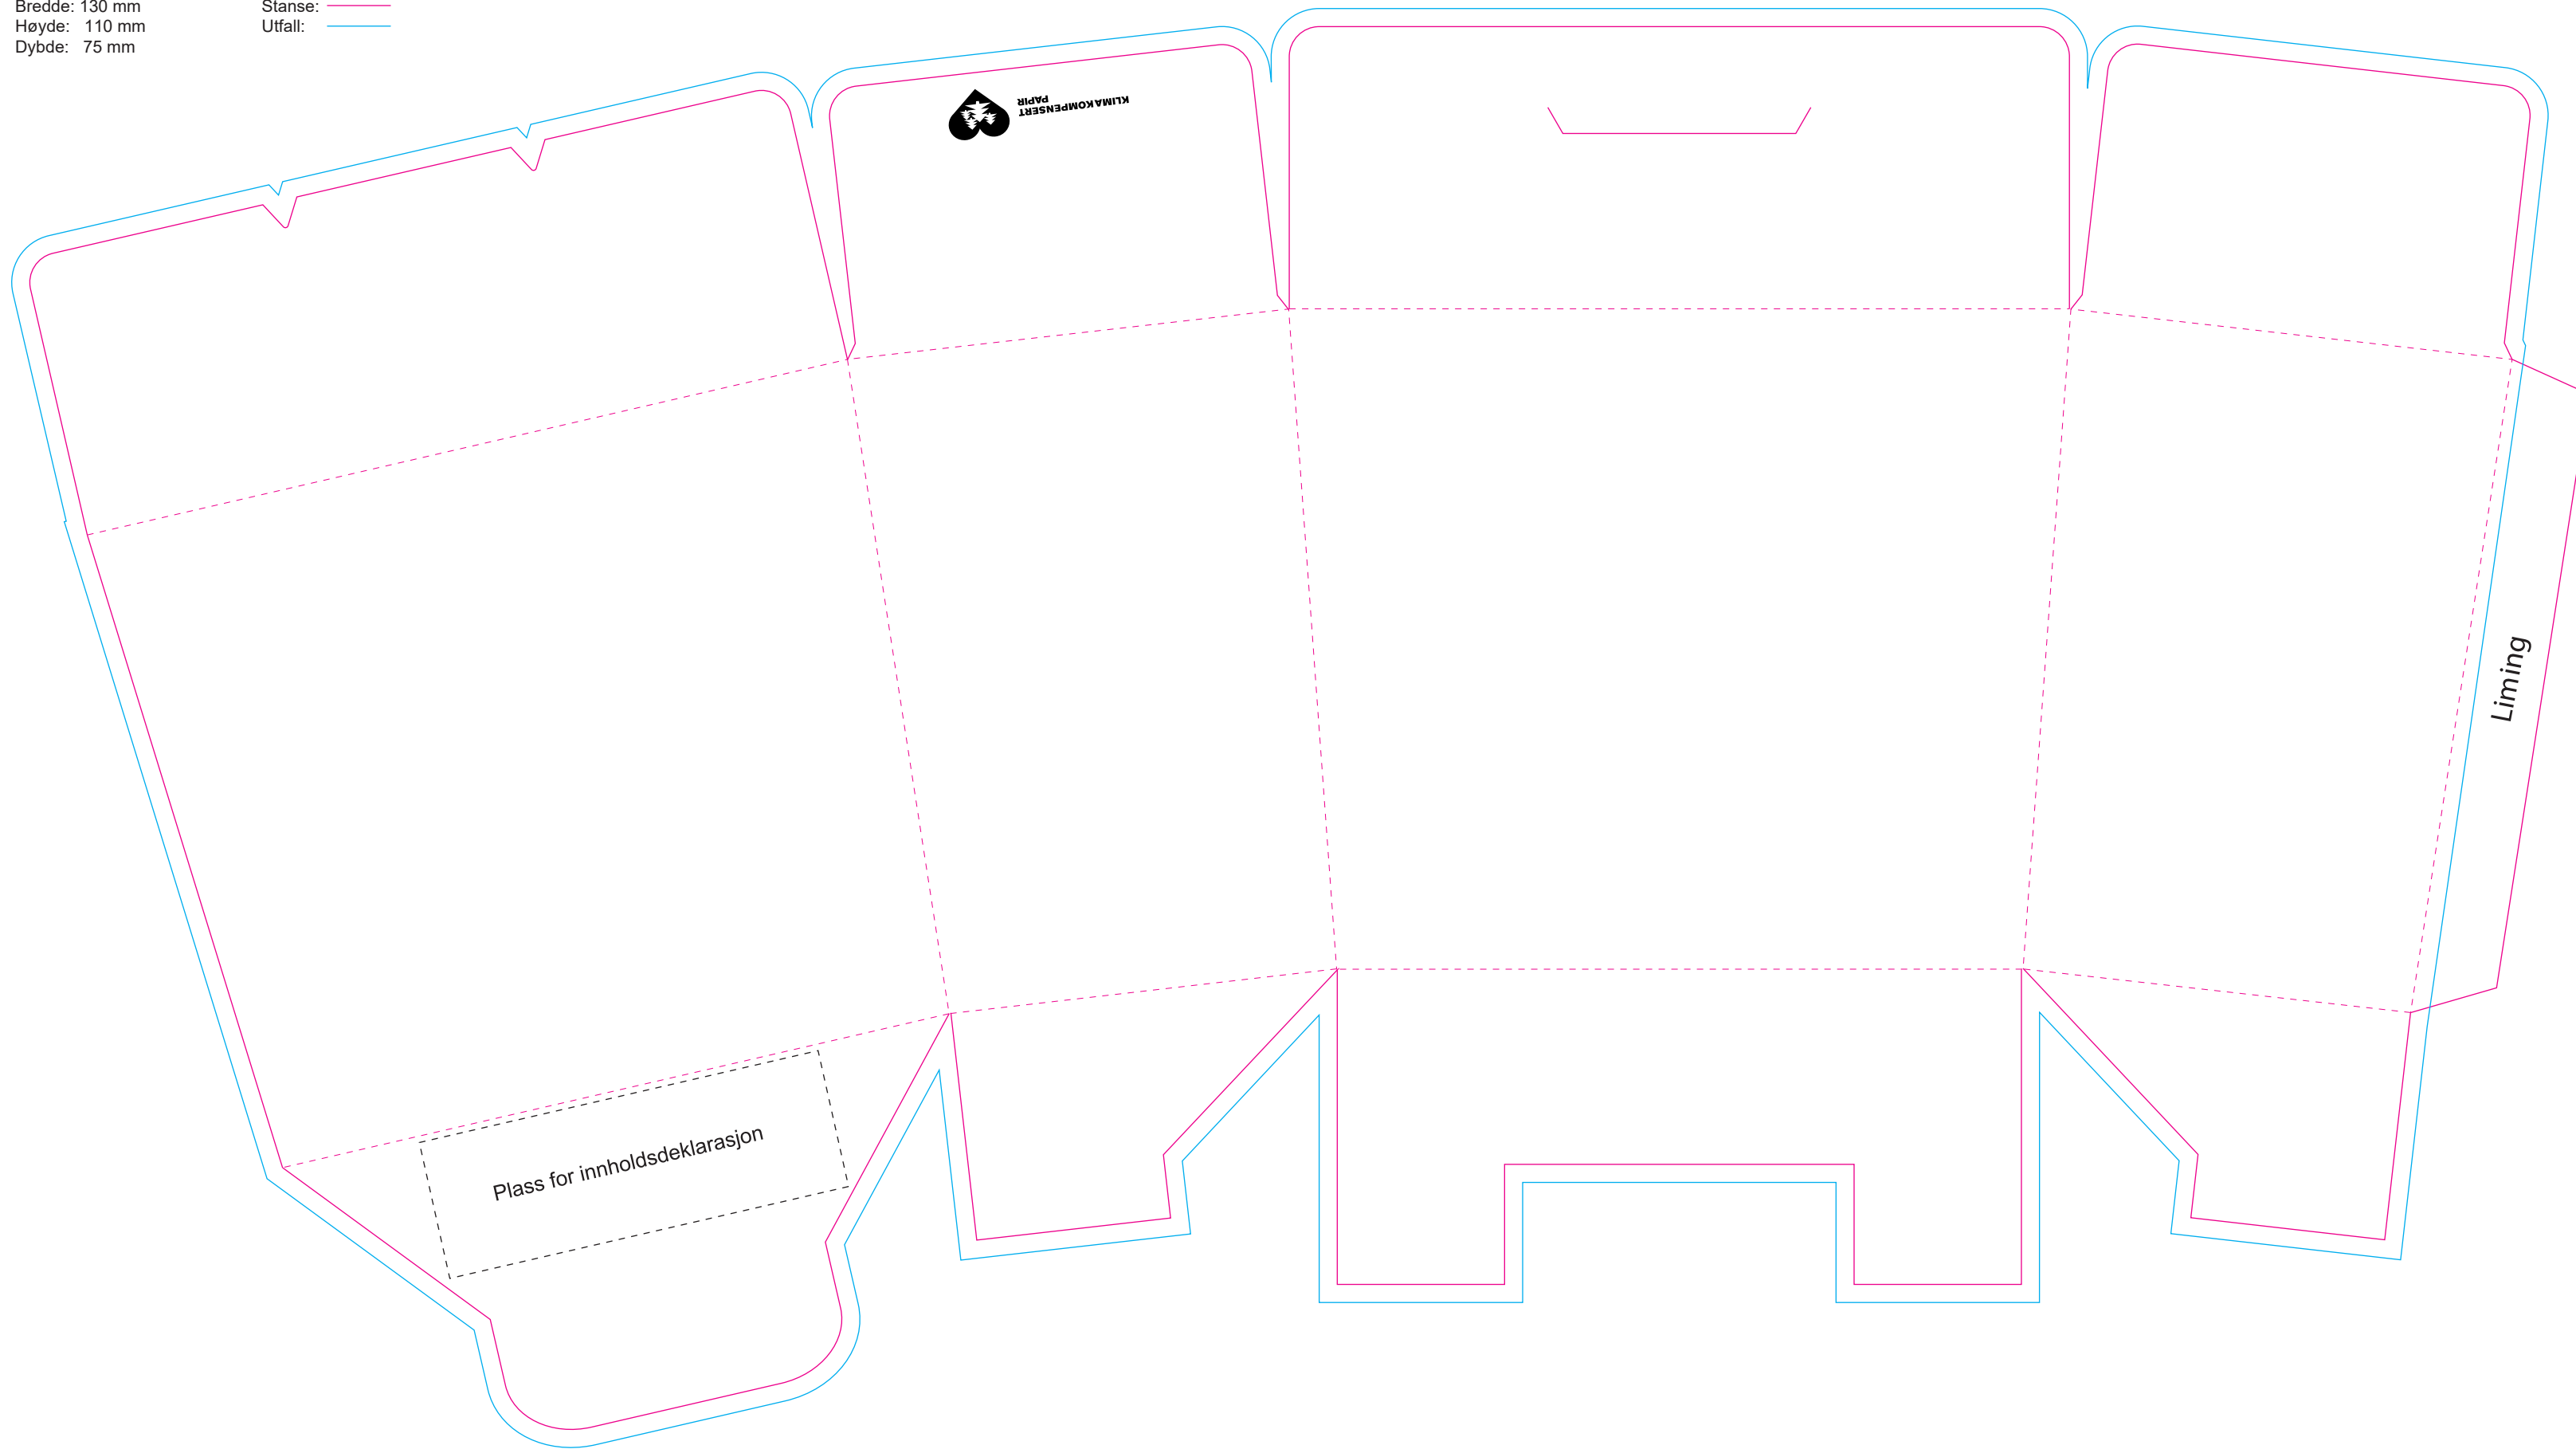

## Mal for tilpasset design

Produkt: Lübecker marsipan 55g

Mål på ferdig produkt (ca)

Bredde: 68 mm

Høyde: 102 mm

Dybde: 44 mm

Trykketeknik: CMYK

Stanse: 

Utfall: 

7° rotasjon mellom sidene

# Mal for tilpasset design

Produkt: Lübecker marsipan 150g

Mål på ferdig produkt (ca)

Bredde: 130 mm

Høyde: 110 mm

Dybde: 75 mm

Trykketeknik: CMYK

Stanse: 

Utfall: 

6,5° rotasjon mellom sidene