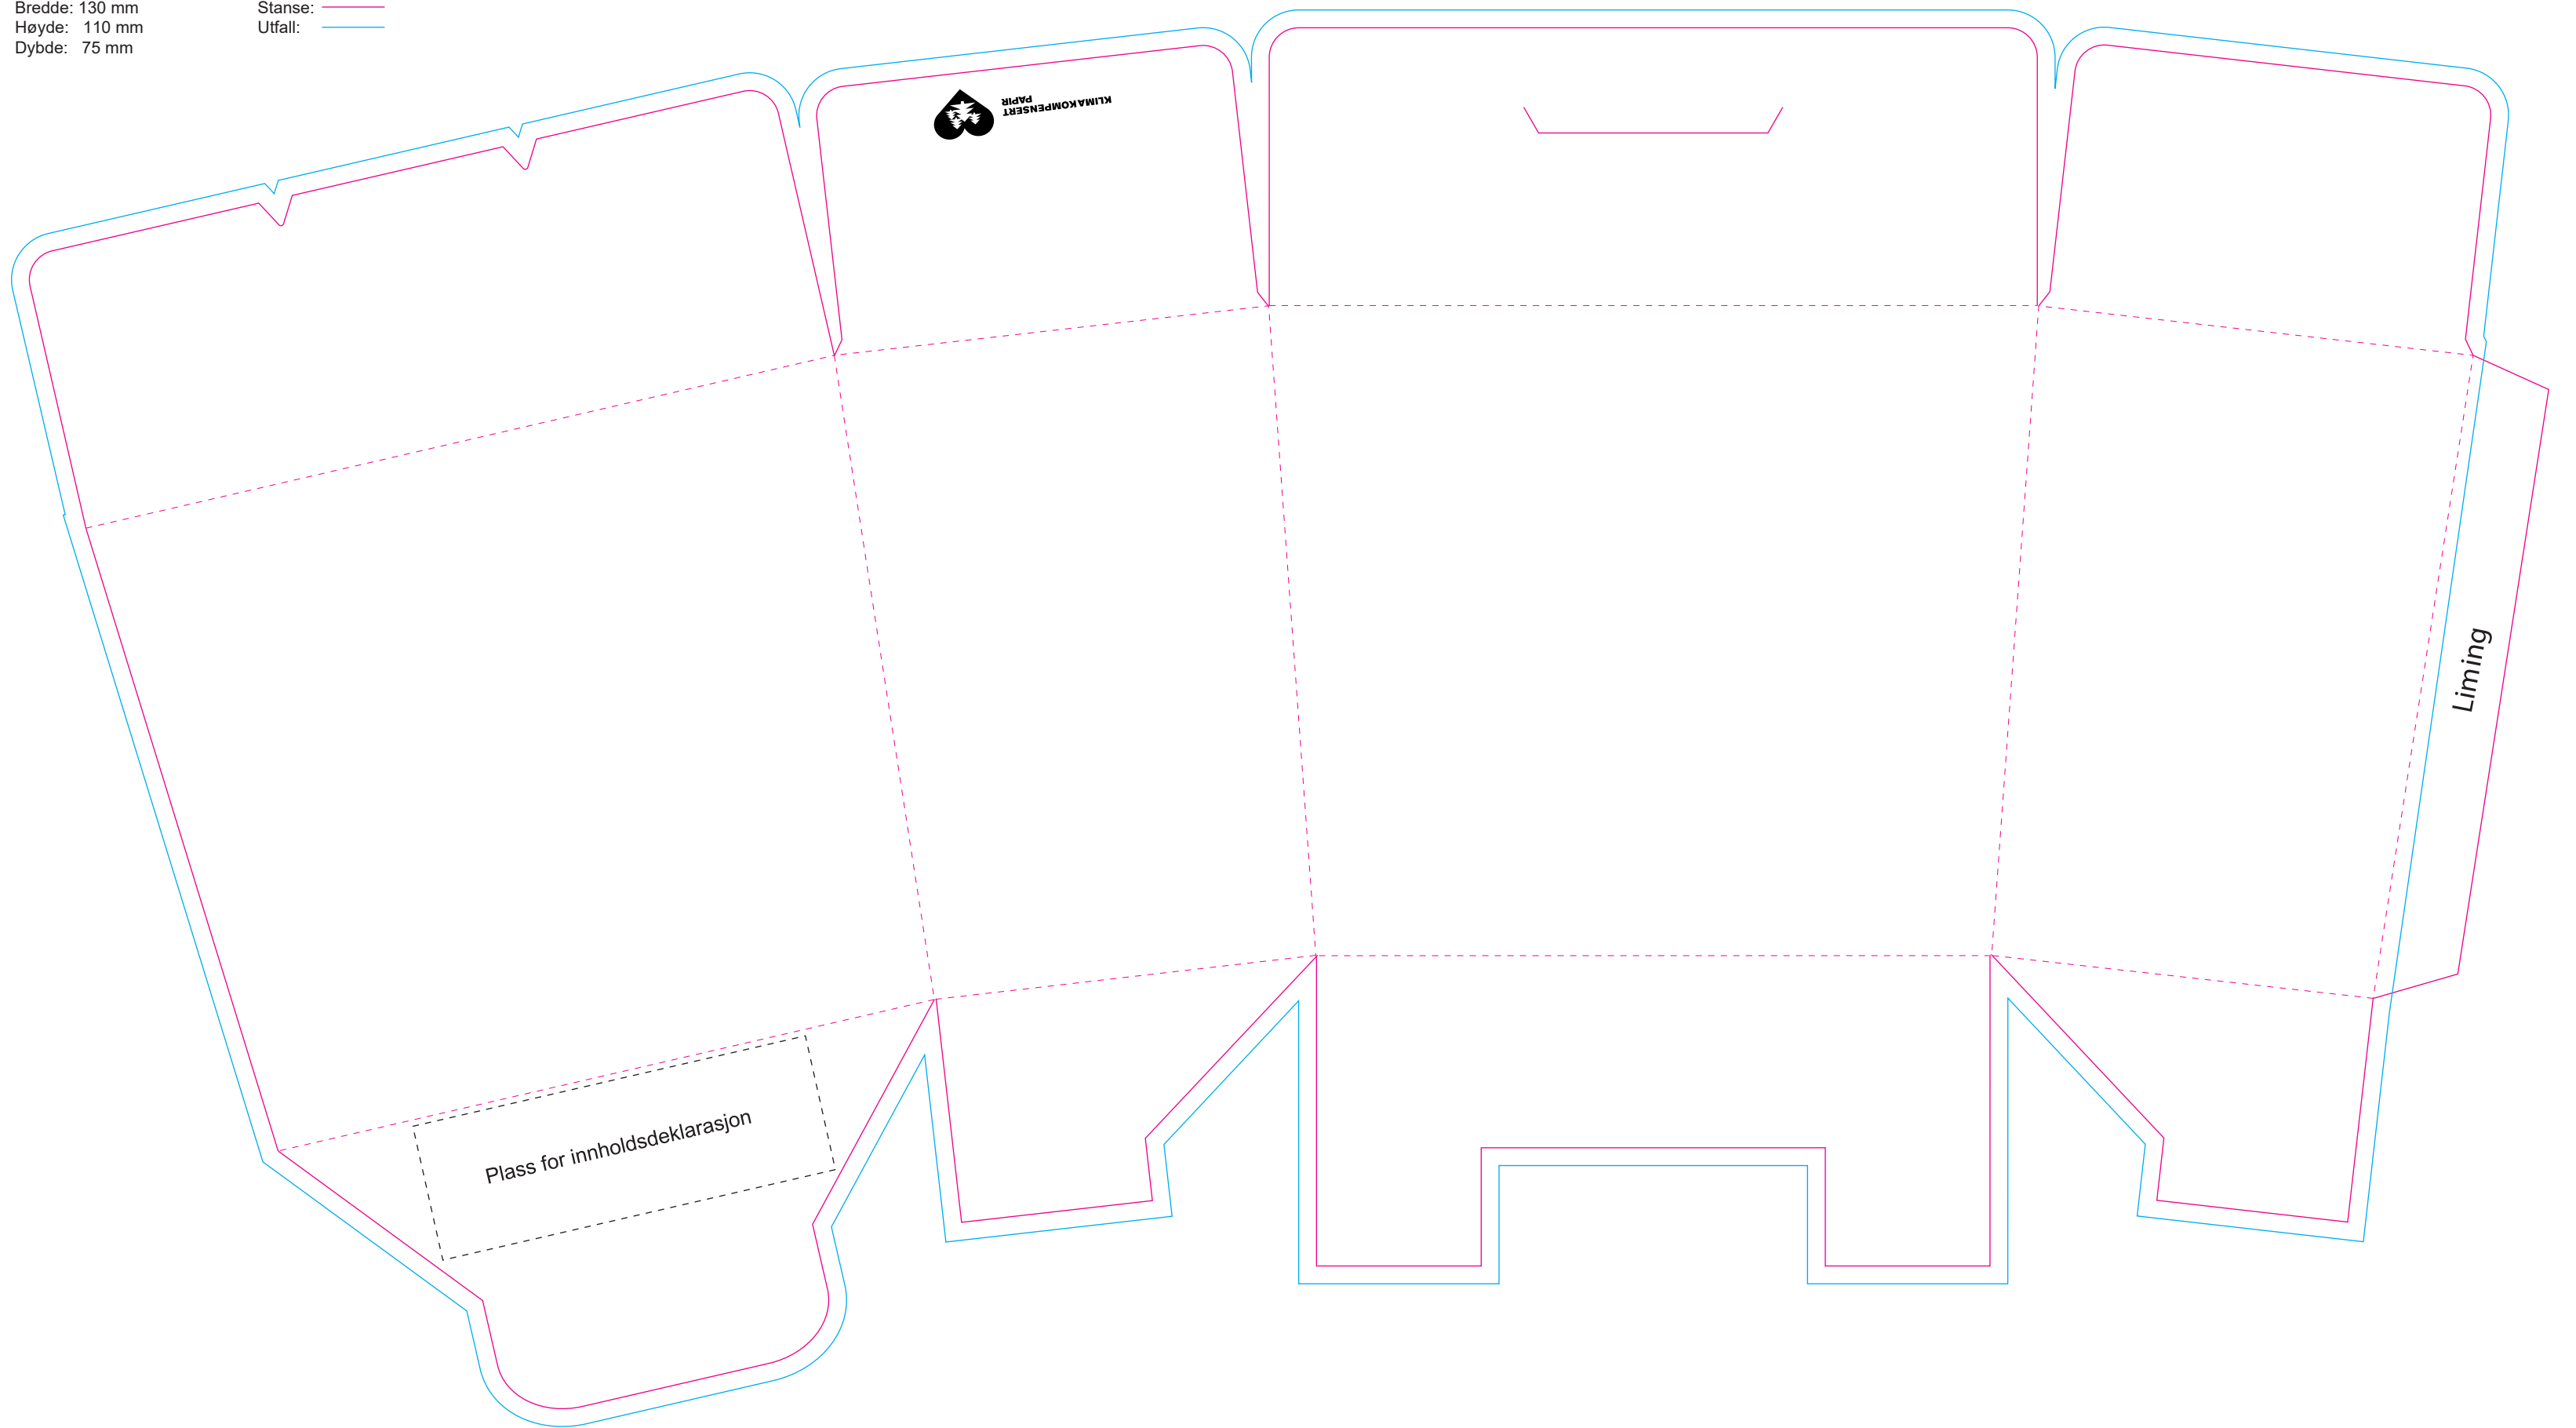

Mal for tilpasset design

Produkt: Trøffeleske 150g

Mål på ferdig produkt (ca)

Bredde: 130 mm

Høyde: 110 mm

Dybde: 75 mm

Trykketeknik: CMYK

Stanse: 

Utfall: 

6,5° rotasjon mellom sidene