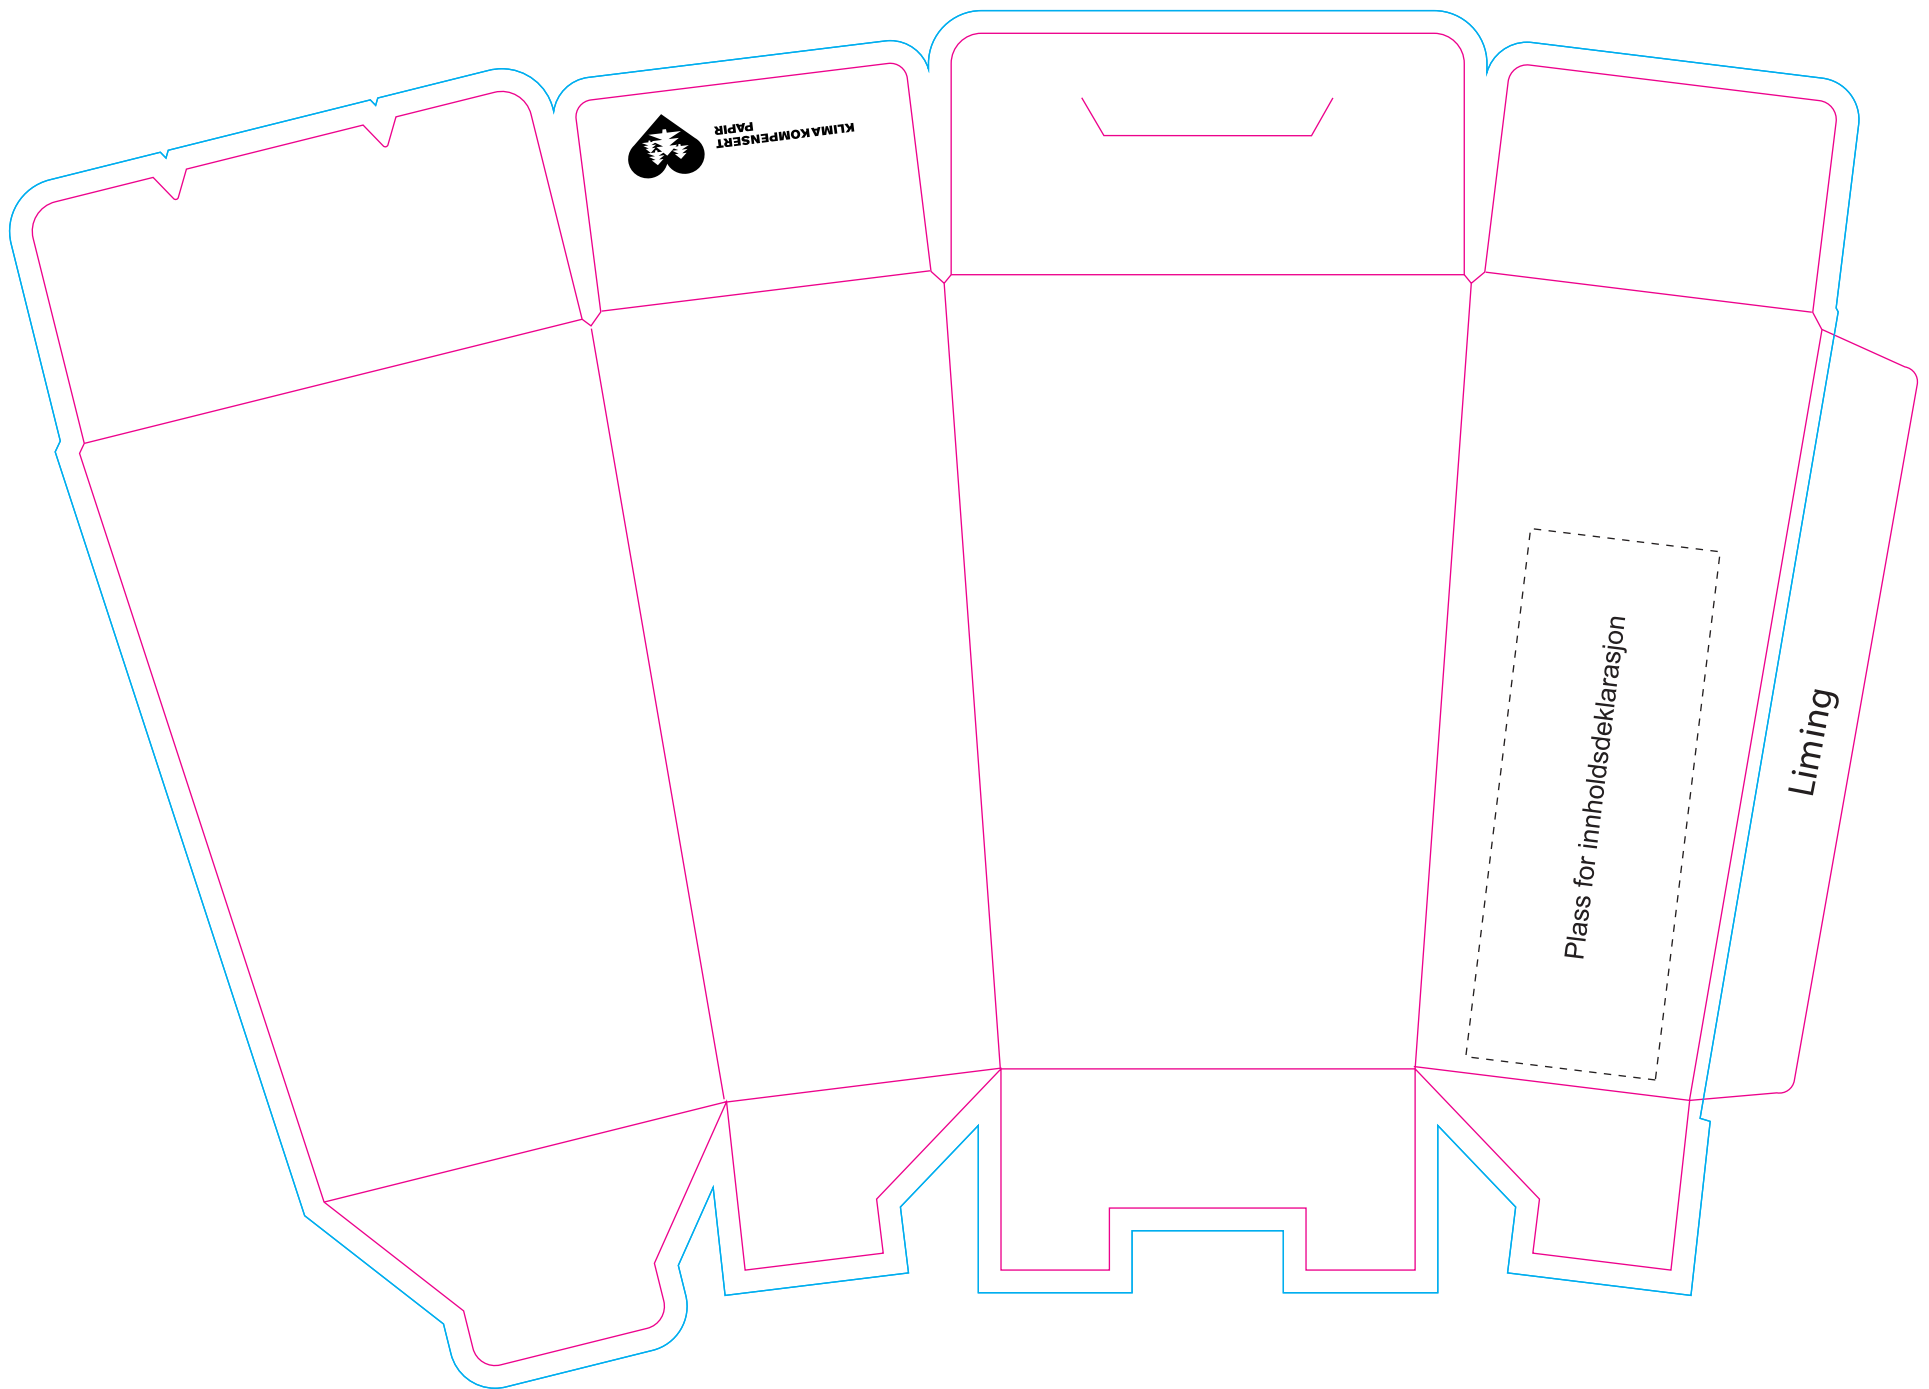

## Mal for tilpasset design

Produkt: Trøffeleske 40g

Mål på ferdig produkt (ca)

Bredde: 68 mm

Høyde: 102 mm

Dybde: 44 mm

Trykketeknik: CMYK

Stanse: 

Utfall: 

7° rotasjon mellom sidene